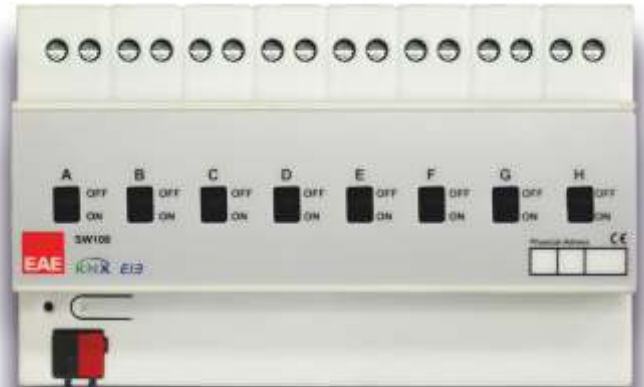

() SW108

▶ (C-Load) 16A/20AX:

2500W 480

▶ _____

KNX.

▶ _____

▶ _____ 220V.

▶ _____

▶ _____

AND, OR, XOR,

▶ 64 _____ 1 3 _____ 4 _____)

▶ _____ (_____)

UI108 KNX

▶ _____ 7 _____

▶ _____ EAE KNX

▶ _____)