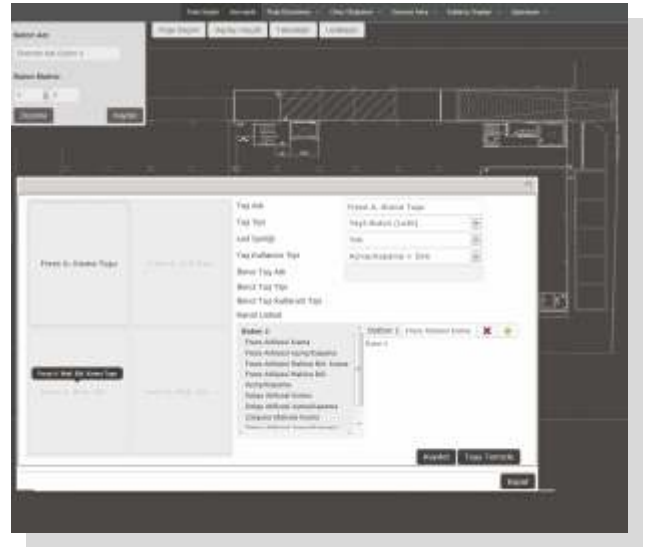

SimpleX

HYPERION

»

»

DALI

ВПЕРВЫЕ В МИРЕ

KNX

» DA100 KNX-DALI GATEWAY